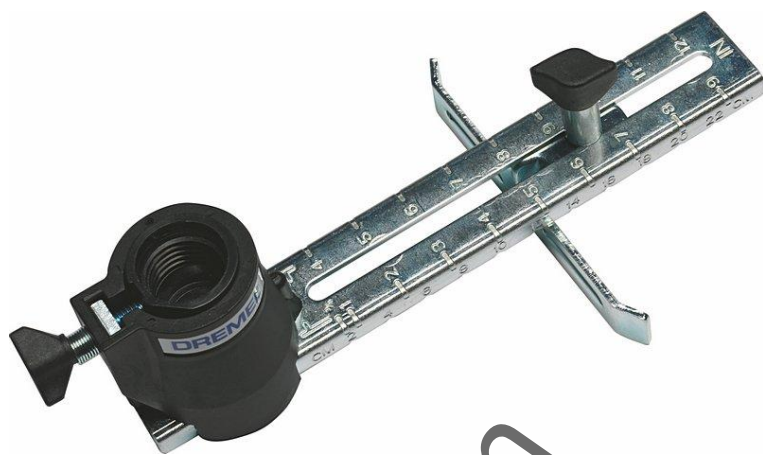

Артикулен номер	26150678JA
Баркод	8710364044061
1 Универсални накрайници за ротационно рязане 561	✓
Водач за успоредно рязане	✓
Пергел за рязане	✓

### Технически спецификации

Дължина	11 cm
Широчина	4 cm
Дълбочина	4.5 cm

### Размери на опаковката

Дължина на кутията на продукта	9 cm
Височина на кутията на продукта	18 cm
Широчина на кутията на продукта	4 cm

### Предимства

- Прави идеални отвори и прави срезове.
- Лесно се присъединява към Вашия Dremel инструмент.
- Включените накрайници за рязане са идеални за срезове в гипскартон, дърво и ламинат.
- Максималният диаметър на рязане е 30 cm